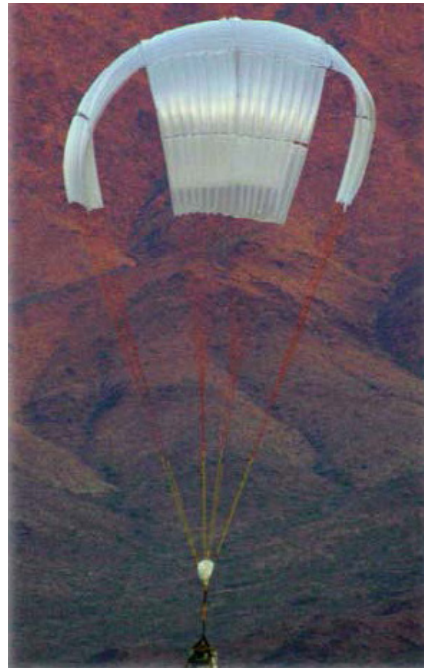

Basado en nuestro contrastado diseño británico ADUX, Airborne Systems presenta un enfoque nuevo y mejorado de paracaídas de carga UNICROSS.

Su diseño único, conocido por su fácil embalaje y su facilidad de ajuste, ahora dura más, ya que también se ha mejorado gracias a un material más resistente que permite hasta cinco lanzamientos.

Ventajas

- **Material mejorado para un producto más sólido en general:** paracaídas de carga para múltiples usos.
- **Construcción del panel de fácil ajuste:** el paracaídas UNICROSS ha sido fabricado con dos tipos de paneles intercambiables (paneles de la cúpula y de las alas). Ofrece una considerable reducción de tiempo de mantenimiento, y las reparaciones se pueden hacer sobre el terreno, ya que no se requiere costura alguna.
- **Lanzamiento fácil:** La línea estática de liberación elimina la necesidad de recuperar la bolsa de despliegue en la aeronave. Además, el UNICROSS puede lanzarse desde cualquier aeronave equipada con una rampa de carga o una puerta de paracaídas.
- **Solución económica:** Cada parte del sistema ha sido diseñada teniendo en mente la eficiencia en el costo (cúpula, bolsa en D, tiras del contenedor de carga), y al mismo tiempo se permite una reutilización múltiple.
- **Capacidad ajustable:** Opción de comprar el UNICROSS con paneles de cúpula y ala individuales, para ajustarse a cualquier requisito de carga entre 227 y 998 kg. Esta solución permite que el operador pueda plegar el paracaídas en el terreno, al tiempo que proporciona una capacidad de reparación rápida de cualquier panel dañado mediante el simple y rápido reemplazo de cualquier componente dañado.

UX 2200

UX 500

UX 150

Cargo container slings

Familia de sistemas Unicross

El Unicross también forma parte de la familia de sistemas con una capacidad para un gran rango de pesos. Existen tres opciones de cúpulas para el Unicross: el 150, el 500, y el 2200.