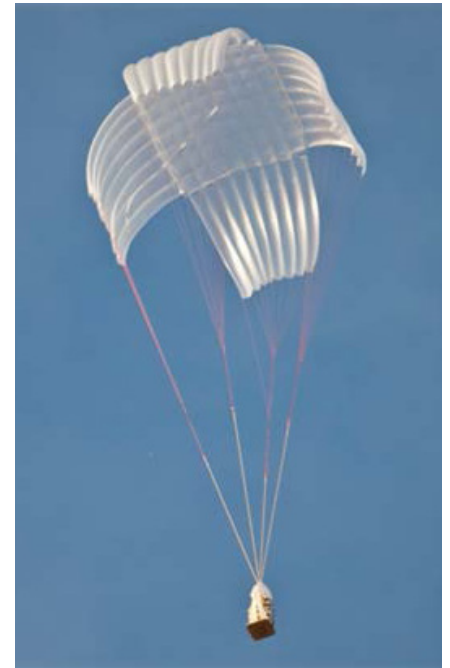

Basado en nuestro contrastado diseño británico ADUX, Airborne Systems presenta un enfoque nuevo y mejorado de paracaídas de carga UNICROSS.

Su diseño único, conocido por su fácil embalaje y su facilidad de ajuste, ahora dura más, ya que también se ha mejorado gracias a un material más resistente que permite hasta cinco lanzamientos.

Ventajas

- **Material mejorado para un producto más sólido en general:** paracaídas de carga para múltiples usos.
- **Construcción del panel de fácil ajuste:** el paracaídas UNICROSS ha sido fabricado con dos tipos de paneles intercambiables (paneles de la cúpula y de las alas). Ofrece una considerable reducción de tiempo de mantenimiento, y las reparaciones se pueden hacer sobre el terreno, ya que no se requiere costura alguna.
- **Lanzamiento fácil:** La línea estática de liberación elimina la necesidad de recuperar la bolsa de despliegue en la aeronave. Además, el UNICROSS puede lanzarse desde cualquier aeronave equipada con una rampa de carga o una puerta de paracaídas.
- **Solución económica:** Cada parte del sistema ha sido diseñada teniendo en mente la eficiencia en el costo (cúpula, bolsa en D, tiras del contenedor de carga), y al mismo tiempo se permite una reutilización múltiple.
- **Capacidad ajustable:** Opción de comprar el UNICROSS con paneles de cúpula y ala individuales, para ajustarse a cualquier requisito de carga entre 227 y 998 kg. Esta solución permite que el operador pueda plegar el paracaídas en el terreno, al tiempo que proporciona una capacidad de reparación rápida de cualquier panel dañado mediante el simple y rápido reemplazo de cualquier componente dañado.

UX 2200

UX 500

UX 150

Cargo container slings

Familia de sistemas Unicross

El Unicross también forma parte de la familia de sistemas con una capacidad para un gran rango de pesos. Existen tres opciones de cúpulas para el Unicross: el 150, el 500, y el 2200.